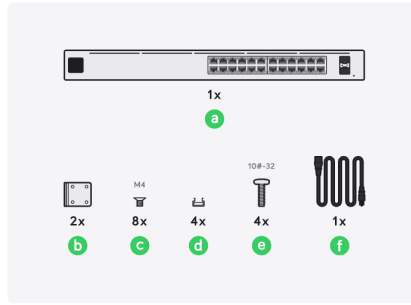

Standard 24 PoE

1

2

3

4x
e

4

1x
f

5