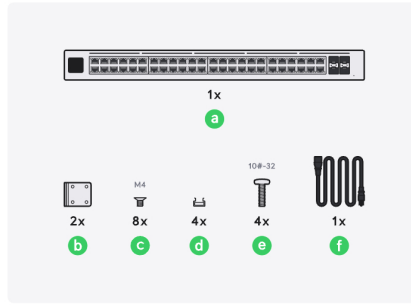

Standard 48 PoE

1

2

3

4x  
e

4

1x  
f

5