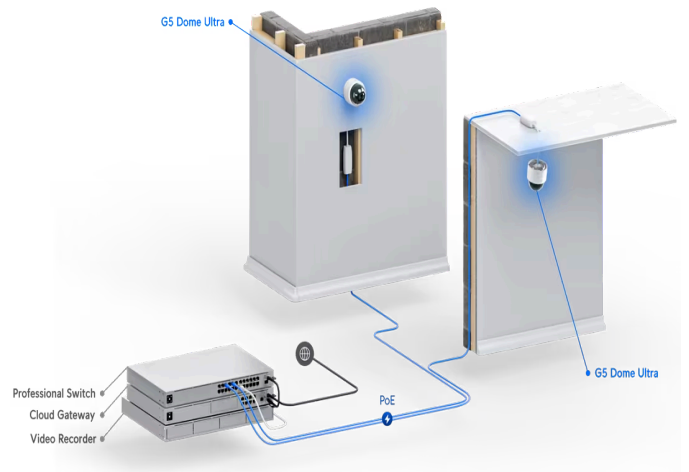

[Wi-Fi](#)
[Switching](#)
[Cloud Keys & Gateways](#)
[Camera Security](#)
[Door Access](#)
[Managed VoIP](#)
[New](#)

Camera Security > [G5 Dome Ultra](#)

Datasheet

In The Box

Marketing Images

Installation Guide

## Mechanical

<b>Dimensions</b>	Ø63.6 x 68.2 mm (Ø2.5 x 2.7")
<b>Weight</b>	175 g (6.2 oz)
<b>Enclosure material</b>	Aluminum alloy, polycarbonate
<b>Mount material</b>	Stainless steel
<b>Resistance</b>	IK06