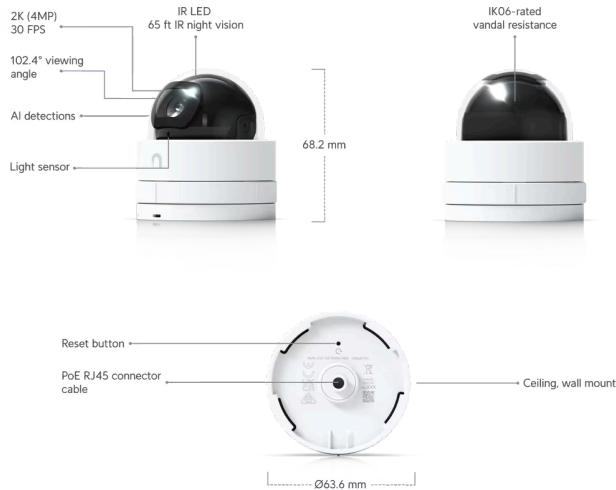

[Wi-Fi](#)
[Switching](#)
[Cloud Keys & Gateways](#)
[Camera Security](#)
[Door Access](#)
[Managed VoIP](#)
[New](#)

Camera Security > [G5 Dome Ultra](#)

Datasheet

In The Box

Marketing Images

Installation Guide

## Mechanical

<b>Dimensions</b>	Ø63.6 x 68.2 mm (Ø2.5 x 2.7")
<b>Weight</b>	175 g (6.2 oz)
<b>Enclosure material</b>	Aluminum alloy, polycarbonate
<b>Mount material</b>	Stainless steel
<b>Resistance</b>	IK06

## Optics

<b>Sensor</b>	1/2.4" CMOS
---------------	-------------

<b>Lens</b>	Fixed focal length
<b>View angle</b>	H: 102.4°, V: 54.9°, D: 120.6°
<b>Night mode</b>	Built-in IR LED illumination and IR cut filter
<b>IR distance</b>	20 m (65 ft)